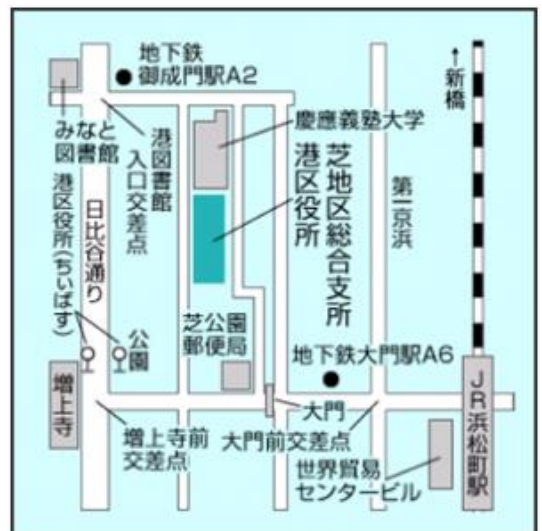

開催決定！

福祉バザー

10月7日(日)に中止となった福祉バザーを、順延して開催します。MINATO シティハーフマラソンの応援とあわせて、ぜひお立寄りください！

日時:12月2日(日)

午前10時30分～午後2時頃

※障害者優先時間

身体障害者手帳、愛の手帳、精神障害者保健福祉手帳を持参した人は、午前10時から入場できます。なお、障害者優先時間帯(午前10時～10時30分)は、付き添いの人自身の買い物はできません。

場所:港区役所1階ロビー
(芝公園1-5-25)

【アクセス】

○電車

JR 山手線浜松町駅北口 徒歩 10分
地下鉄浅草線、大江戸線大門駅 A6 出口 徒歩 5分
三田線御成門駅 A2 出口 徒歩 5分

○バス

港区コミュニティバス(ちいばす)芝ルート、麻布ルート「港区役所」から徒歩約 1分

※福祉バザーは、港区民生委員・児童委員協議会、手芸グループあじさいや多くのボランティアにご協力をいただいて実施しています。