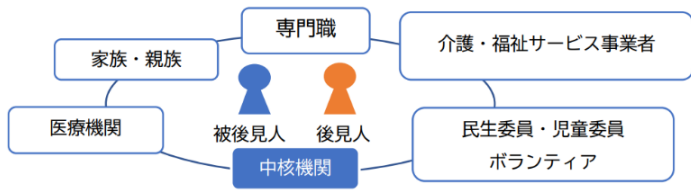

コラム～権利擁護支援チームって何ですか…？

本人への支援は、金銭管理だけではなく、身上保護を含め、多岐にわたるため、後見人だけで担えるものではなく、それぞれの関係機関が専門的な視点で支えることが重要です。

港区では、申立支援の他に、後見人支援の一環として、関係者及び後見人で対応方針等を共有し、チームで支援できる体制(権利擁護支援チーム)整備に取り組んでいます。この検討の機会をチーム会議と呼び、本人の意思確認、今後の対応方針の検討、共通認識の形成等の場として位置づけています。今後も引き続き、地域で支える権利擁護の取組を進めていきます。